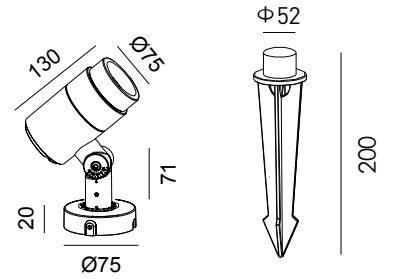

ODF-R3075

Product Size

(unit:mm)

Installation

ODF-R3075M

Base

ODF-R3075T

Strap

ODF-R3075S

Spike

Extended version

Optional Accessories

Straight

Bevel

Honeycomb

Basic Information

Model	ODF-R3075	
Power	15W	
Housing Material	Aluminum Alloy	
Material	Aluminum Alloy	
Beam Angle	<input type="checkbox"/> 10° <input type="checkbox"/> 25° <input type="checkbox"/> 45° <input type="checkbox"/> 60°	
Light Direction	<input checked="" type="checkbox"/> 145° <input type="checkbox"/> 355°	
Lifespan	≥50000hrs	
CRI	90Ra	
CCT	2700K/3000K/4000K	
	RGB	
	RGBW	
Driver Voltage	DC24V	
Driver Options	ON/OFF	DIM/DMX512
	0-10V	DALI